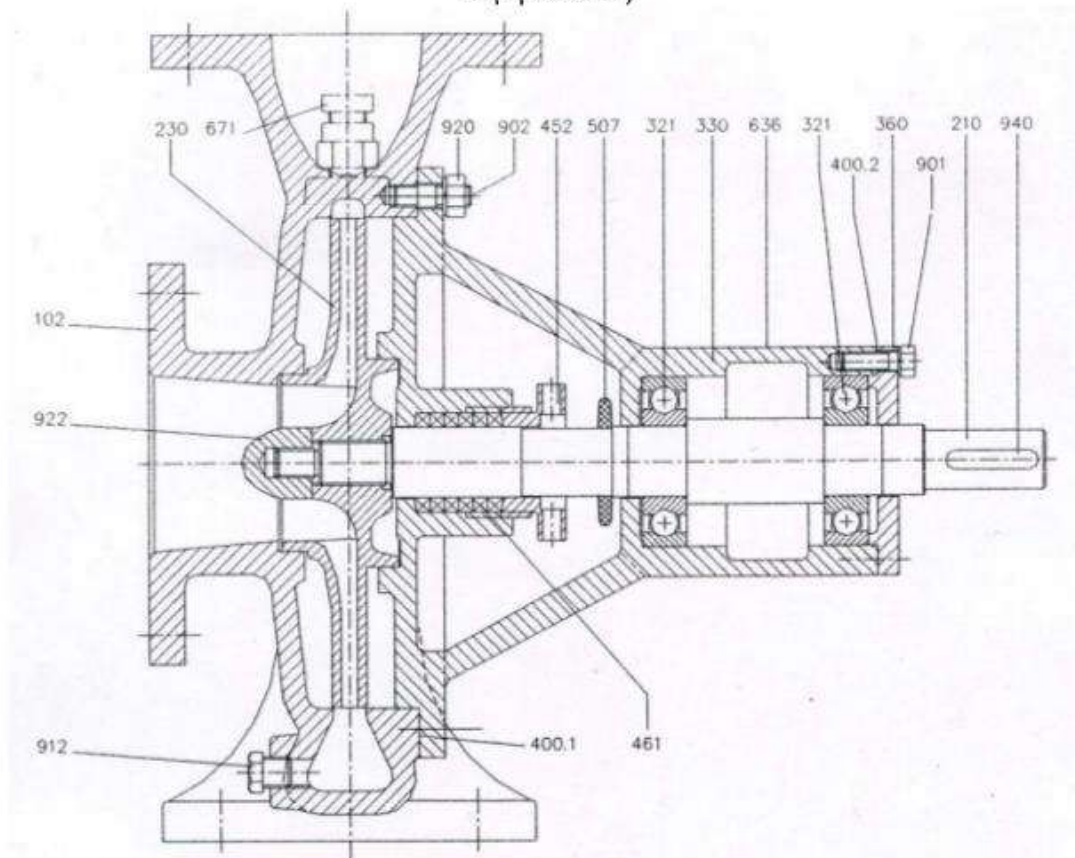

Πίνακας Ανταλλακτικών

Κωδ. Αριθμ.	Ονομασία Εξαρτήματος	Κωδ. Αριθμ.	Ονομασία Εξαρτήματος
102	Σώμα αντλίας- Σαλίγκαρος	461	Παρεμβύσματα (Σαλαμάστρα) Στυπ/πτη
210	Άξονας	507	Δακτυλίδι διασκορπίσεως νερού
230	Πτερωτή	636	Γρασαδόρος πίεσεως
321	Ένσφαιρος τριβέας πλευράς κινήσεως	671	Εξαεριστικό
321	Ένσφαιρος τριβέας πλευράς αντλίας	901	Κοχλίας (πώμα φωλιάς)
330	Φωλιά ένσφαιρων τριβέων	902	Αμφικόχλιο (Μποζόνι)
360	Πώμα φωλιάς	912	Πώμα εκκενώσεως σώματος
400.1	Επίπεδο παρέμβυσμα (σαλίγκαρου)	920	Περικόχλιο (Παξιμάδι)
400.2	Επίπεδο παρέμβυσμα (πώμα φωλιάς)	922	Περικόχλιο (Παξιμάδι) Πτερωτής
452	Στυπιοθλίπτης	940	Σφήνα