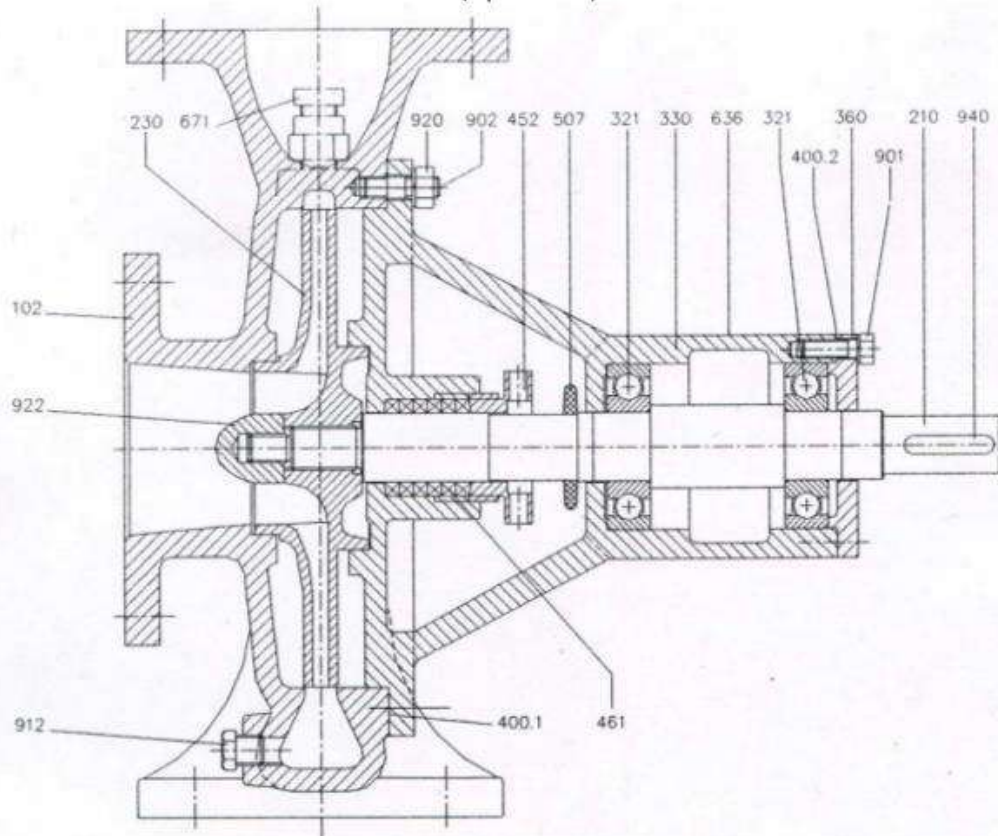

### Φυγοκεντρικές Αντλίες Σειράς M Τομή Αντλίας

### Πίνακας Ανταλλακτικών

Κωδ. Αριθμ.	Ονομασία Εξαρτήματος	Κωδ. Αριθμ.	Ονομασία Εξαρτήματος
102	Σώμα αντλίας- Σαλίγκαρος	461	Παρεμβύσματα (Σαλαμάστρα) Στυπ/πτη
210	Άξονας	507	Δακτυλίδι διασκορπίσεως νερού
230	Πτερωτή	636	Γρασαδόρος πίεσεως
321	Ένσφαιρος τριβέας πλευράς κινήσεως	671	Εξαεριστικό
321	Ένσφαιρος τριβέας πλευράς αντλίας	901	Κοχλίας (πώμα φωλιάς)
330	Φωλιά ένσφαιρων τριβέων	902	Αμφικόχλιο (Μποζόνι)
360	Πώμα φωλιάς	912	Πώμα εκκενώσεως σώματος
400.1	Επίπεδο παρέμβυσμα (σαλίγκαρου)	920	Περικόχλιο (Παξιμάδι)
400.2	Επίπεδο παρέμβυσμα (πώμα φωλιάς)	922	Περικόχλιο (Παξιμάδι) Πτερωτής
452	Στυπιοθλίπτης	940	Σφήνα